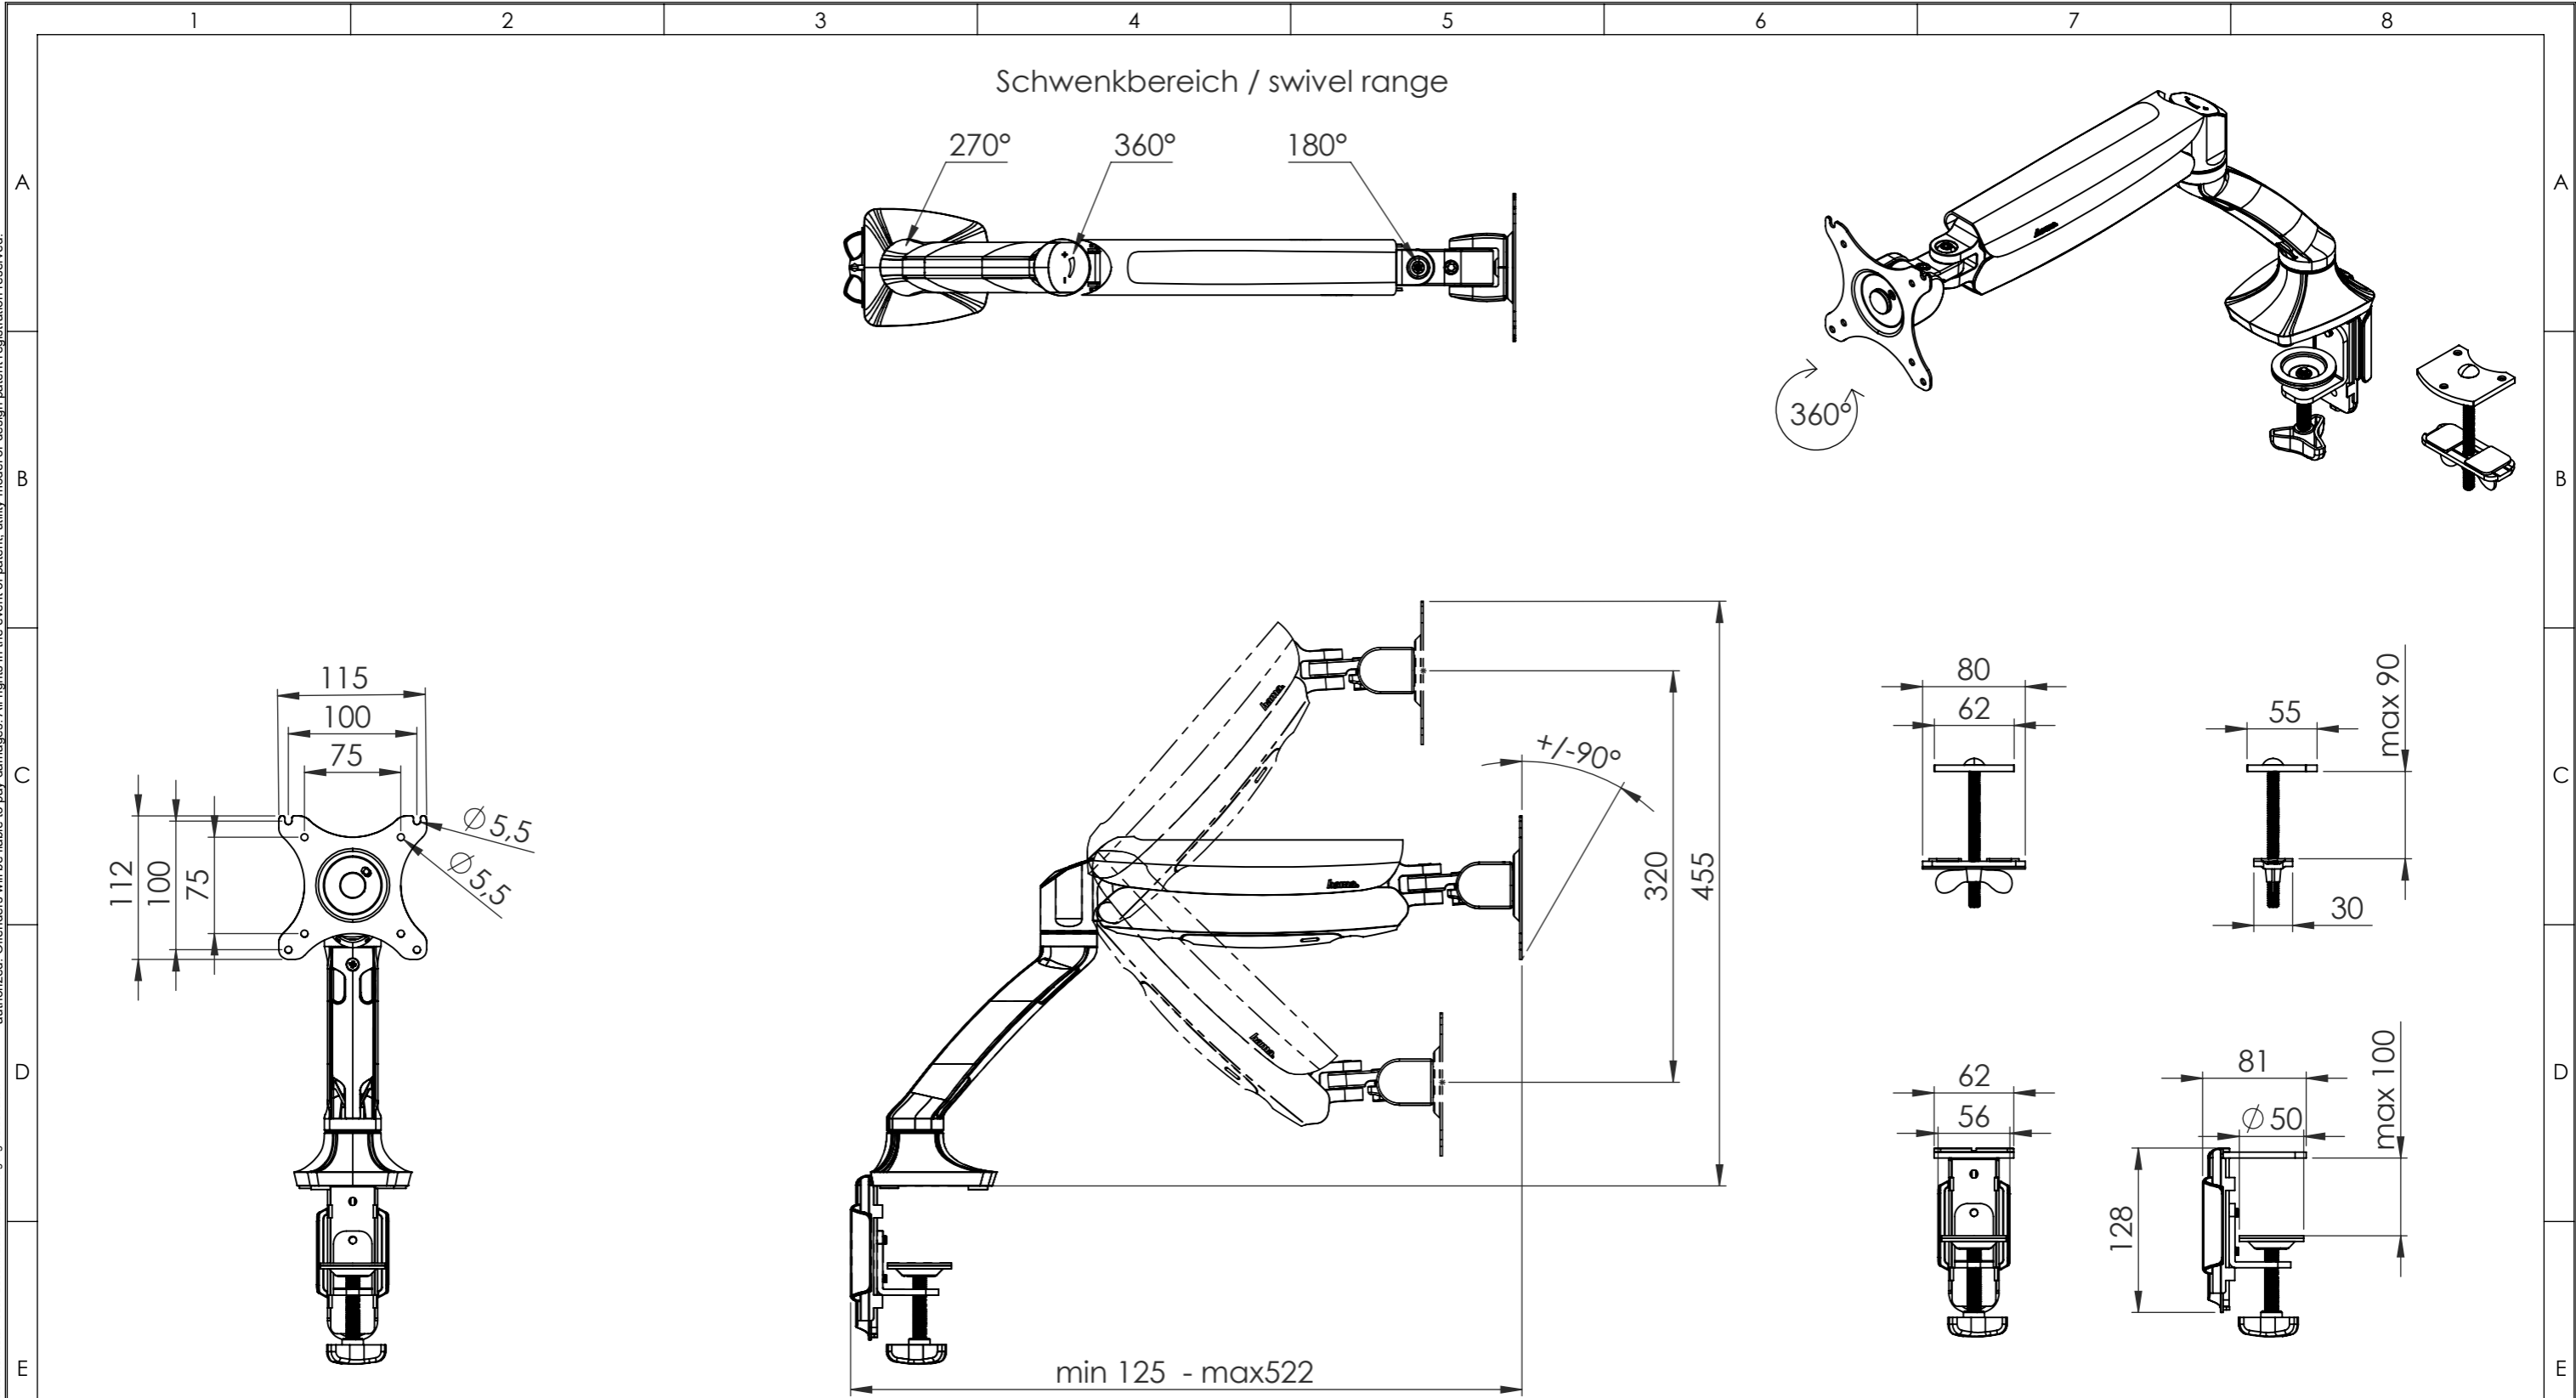

The transmission and reproduction of this document, utilization and communication of its contents are strictly prohibited unless expressly authorized. Offenders will be liable to pay damages. All rights in the event of patent, utility model or design patent registration reserved.

Weitergabe sowie Vervielfältigung dieses Dokuments, Verwertung und Mitteilung seines Inhalts sind verboten, soweit nicht ausdrücklich gestattet. Zuwiderhandlungen verpflichten zu Schadenersatz. Alle Rechte für den Fall der Patent-, Gebrauchsmuster- oder Geschmacksmerkmalsregistrirung vorbehalten.

Eigentumsrechte

Die in dieser Zeichnung enthaltenen Informationen sind alleiniges Eigentum der Hama GmbH & Co. KG. Der Nachbau einzelner Teile oder im Ganzen sind ohne schriftliche Genehmigung der Hama GmbH & Co. KG verboten.

The information contained in this drawing is the sole property of Hama Company. Any reproduction in part or as a whole without the written permission of Hama Company is prohibited.

Alle Maße in mm / all dimensions in mm

hama®		Allgemein-toleranzen DIN ISO 2768-mK		 DIN 6 T1 - Proj.methode 1		Rohabmessung:	
		Datum		Name		Lagerplatz:	
Erstellt		05.07.2017		K.Kimmerle		Material:	
Gepr.						Gewicht (kg): 0.612	
Freig.						Benennung / Description:	
						Monitorarm / monitor arm	
						00116227_00095820	
						Artikelnummer / Part Number:	
						00116227	
						Status In Arbeit	
						Format A3	
						Maßstab / Scale	
						1:5	
						Blatt / von	
						1 / 1	
Rev	Änderung	Datum	Name	Schutzvermerk ISO 16016 beachten		Identnummer: 0000025943