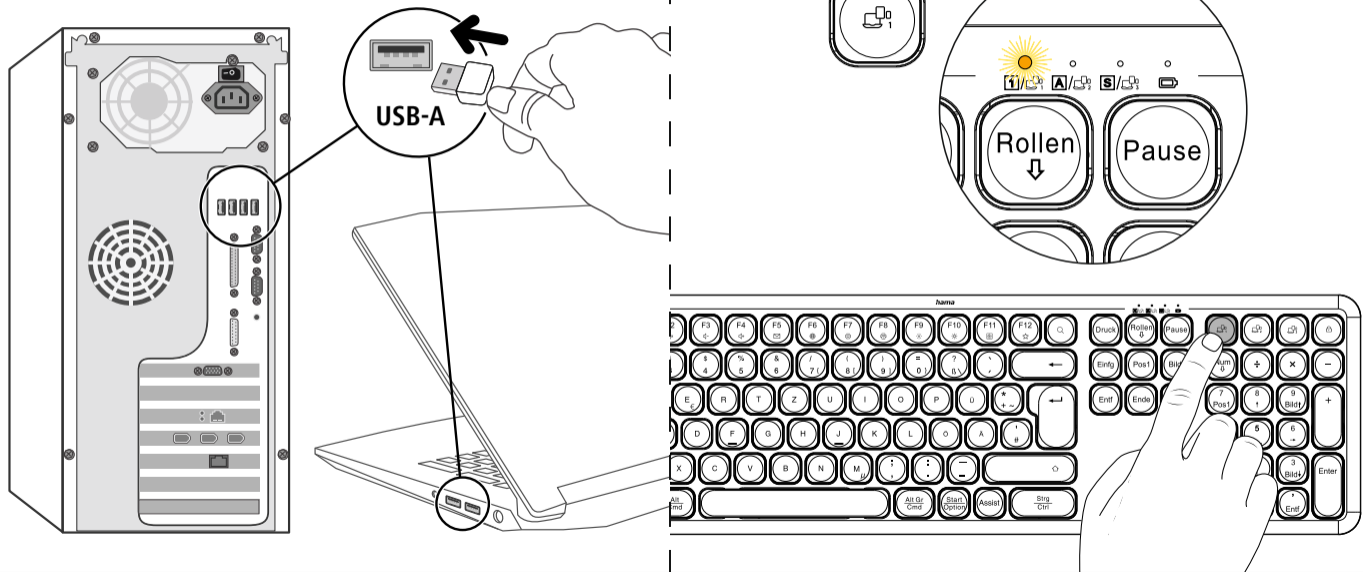

hama

XX
173063
173064

Keyboard

WK-550

A

B Pairing mode 2.4 GHz

C Pairing mode Bluetooth

D