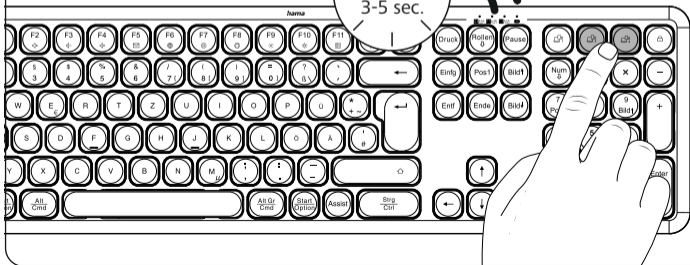

hama

XX
173063
173064

Keyboard

WK-550

A

B Pairing mode 2.4 GHz

C Pairing mode Bluetooth

D