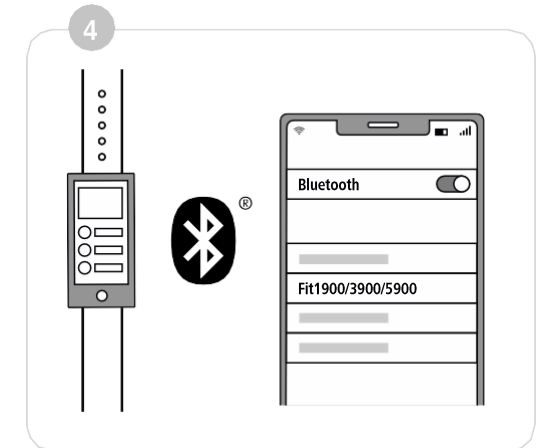

Išmanioji apyrankė "FIT TRACK"
1900 / 3900 / 5900

hama[®]
THE SMART SOLUTION

1 Nuimamas dirželis

2 Sensorinis mygtukas

3 Užsegimas

Visą įrenginio valdymo instrukcijos tekstą galima rasti adresu:

www.hama.com → 00178600/01/02 → Downloads