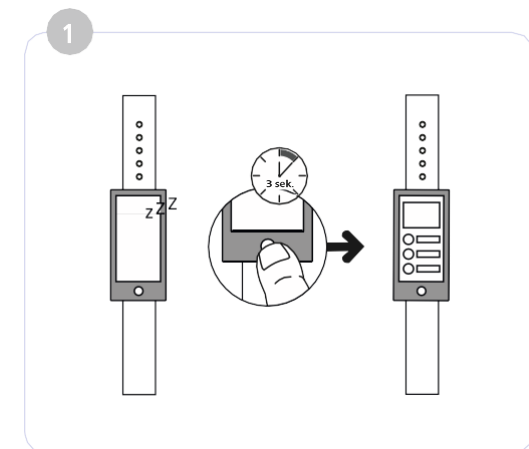

Išmanioji apyrankė "FIT TRACK"
1900 / 3900 / 5900

hama[®]
THE SMART SOLUTION

1 Nuimamas dirželis

2 Sensorinis mygtukas

3 Užsegimas

Visą įrenginio valdymo instrukcijos tekstą galima rasti adresu:

www.hama.com → 00178600/01/02 → Downloads