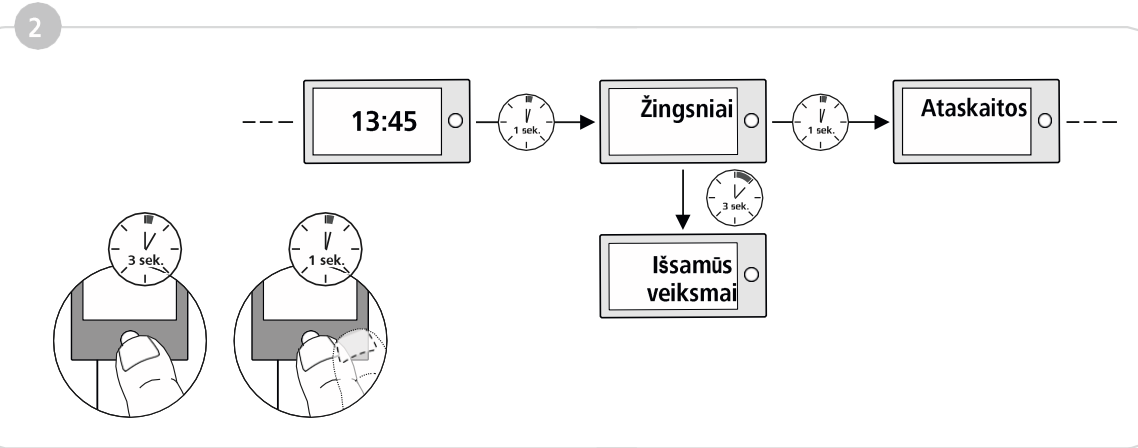

Išmanioji apyrankė "FIT TRACK"
1900 / 3900 / 5900

hama[®]
THE SMART SOLUTION

1 Nuimamas dirželis

2 Sensorinis mygtukas

3 Užsegimas

Visą įrenginio valdymo instrukcijos tekstą galima rasti adresu:

www.hama.com → 00178600/01/02 → Downloads