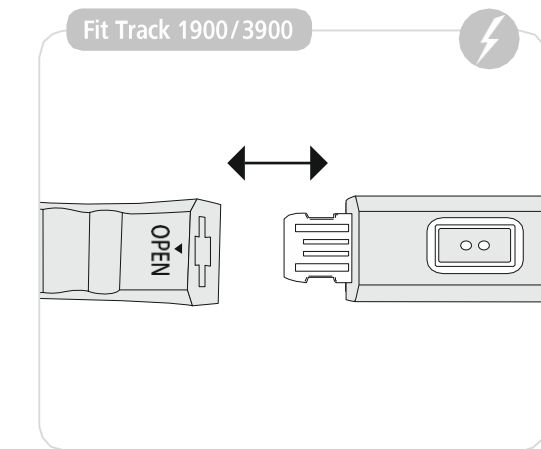

Išmanioji apyrankė "FIT TRACK"
1900 / 3900 / 5900

hama[®]
THE SMART SOLUTION

1 Nuimamas dirželis

2 Sensorinis mygtukas

3 Užsegimas

Visą įrenginio valdymo instrukcijos tekstą galima rasti adresu:

www.hama.com → 00178600/01/02 → Downloads