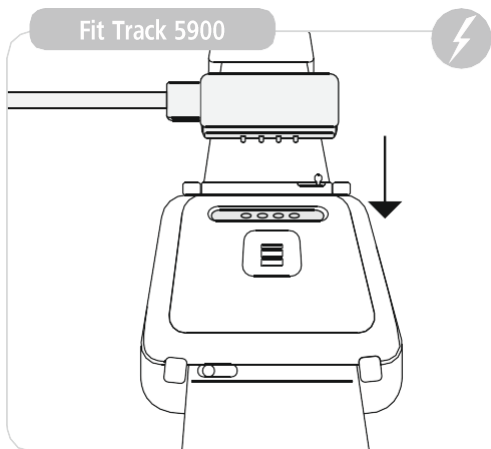

Išmanioji apyrankė "FIT TRACK"
1900 / 3900 / 5900

hama[®]
THE SMART SOLUTION

1 Nuimamas dirželis

2 Sensorinis mygtukas

3 Užsegimas

Visą įrenginio valdymo instrukcijos tekstą galima rasti adresu:

www.hama.com → 00178600/01/02 → Downloads