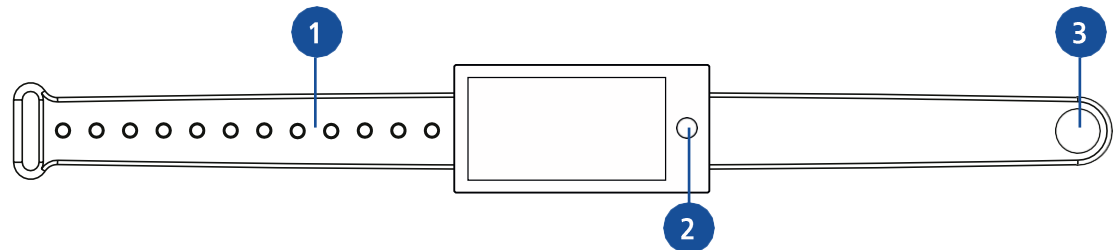

Išmanioji apyrankė "FIT TRACK"
1900 / 3900 / 5900

hama[®]
THE SMART SOLUTION

1 Nuimamas dirželis

2 Sensorinis mygtukas

3 Užsegimas

Visą įrenginio valdymo instrukcijos tekstą galima rasti adresu:

www.hama.com → 00178600/01/02 → Downloads