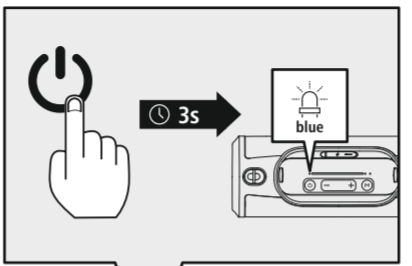

F Veuillez lire les avertissements et consignes de sécurité de la fiche ci-jointe avant d'utiliser le produit. **E** Antes de utilizar el producto, lea las advertencias e instrucciones de seguridad en la hoja de información adjunta. **NL** Lees voordat u van het product gebruikmaakt, de waarschuwingen en veiligheidsinstructies op het bijgevoegde informatieblad. **I** Prima dell'uso leggere attentamente le indicazioni di avvertimento e di sicurezza riguardanti il prodotto riportate sul foglio illustrativo. **PL** Przed użyciem produktu należy zapoznać się z treścią wskazówek ostrzeżeń i wskazówek bezpieczeństwa znajdujących się na dołączonej ulotce informacyjnej. **H** A termék használatá előtt olvassa el a mellékelt tájékoztatólapon található biztonsági előírásokat és figyelmeztetéseket. **RO** Înaintea utilizării produsului citiți avertizările și instrucțiunile de siguranță de pe fișa cu informații anexată. **CZ** Před použitím si přečtěte výstražné a bezpečnostní pokyny uvedené na letáku přiloženém k produktu. **SK** Pred použitím výrobku si prečítajte výstražné a bezpečnostné upozornenia na priloženom listku s upozornením. **P** Antes da utilização do produto, leia os avisos e as indicações de segurança no folheto de instruções fornecido. **S** Läs varnings- och säkerhetsanvisningarna på medföljande informationsblad innan produkten används. **RUS** Перед использованием изделия ознакомьтесь с приложенными в комплекте правилами техники безопасности. **BG** Преди да използвате продукта, прочетете предупредителните указания и инструкциите за безопасност в приложения информационен лист. **GR** Πριν από τη χρήση του προϊόντος διαβάστε τις υποδείξεις ασφαλείας και προειδοποιήσεις στο παρεχόμενο σημείωμα οδηγιών. **TR** Ürünü kullanmadan önce ekteki bilgi notunda bulunan uyarı ve güvenlik bilgilerini okuyun. **FIN** Lue ennen tuotteen käyttöä ohjelehtisessä olevat varoitukset ja turvaohjeet.

zZz

10min

STAND BY