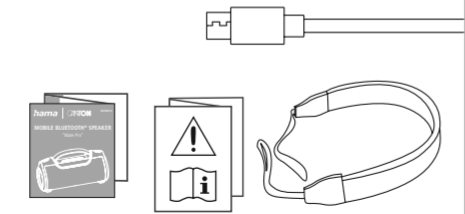

F Veuillez lire les avertissements et consignes de sécurité de la fiche ci-jointe avant d'utiliser le produit. **E** Antes de utilizar el producto, lea las advertencias e instrucciones de seguridad en la hoja de información adjunta. **NL** Lees voordat u van het product gebruikmaakt, de waarschuwingen en veiligheidsinstructies op het bijgevoegde informatieblad. **I** Prima dell'uso leggere attentamente le indicazioni di avvertimento e di sicurezza riguardanti il prodotto riportate sul foglio illustrativo. **PL** Przed użyciem produktu należy zapoznać się z treścią wskazówek ostrzeżeń i wskazówek bezpieczeństwa znajdujących się na dołączonej ulotce informacyjnej. **H** A termék használatá előtt olvassa el a mellékelt tájékoztatólapon található biztonsági előírásokat és figyelmeztetéseket. **RO** Înaintea utilizării produsului citiți avertizările și instrucțiunile de siguranță de pe fișa cu informații anexată. **CZ** Před použitím si přečtěte výstražné a bezpečnostní pokyny uvedené na letáku přiloženém k produktu. **SK** Pred použitím výrobku si prečítajte výstražné a bezpečnostné upozornenia na priloženom listku s upozornením. **P** Antes da utilização do produto, leia os avisos e as indicações de segurança no folheto de instruções fornecido. **S** Läs varnings- och säkerhetsanvisningarna på medföljande informationsblad innan produkten används. **RUS** Перед использованием изделия ознакомьтесь с приложенными в комплекте правилами техники безопасности. **BG** Преди да използвате продукта, прочетете предупредителните указания и инструкциите за безопасност в приложения информационен лист. **GR** Πριν από τη χρήση του προϊόντος διαβάστε τις υποδείξεις ασφαλείας και προειδοποιήσεις στο παρεχόμενο σημείωμα οδηγιών. **TR** Ürünü kullanmadan önce ekteki bilgi notunda bulunan uyarı ve güvenlik bilgilerini okuyun. **FIN** Lue ennen tuotteen käyttöä ohjelehtisessä olevat varoitukset ja turvaohjeet.

zZz

10min

STAND BY