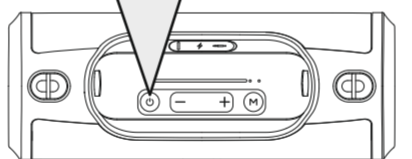

F Veuillez lire les avertissements et consignes de sécurité de la fiche ci-jointe avant d'utiliser le produit. **E** Antes de utilizar el producto, lea las advertencias e instrucciones de seguridad en la hoja de información adjunta. **NL** Lees voordat u van het product gebruikmaakt, de waarschuwingen en veiligheidsinstructies op het bijgevoegde informatieblad. **I** Prima dell'uso leggere attentamente le indicazioni di avvertimento e di sicurezza riguardanti il prodotto riportate sul foglio illustrativo. **PL** Przed użyciem produktu należy zapoznać się z treścią wskazówek ostrzeżeń i wskazówek bezpieczeństwa znajdujących się na dołączonej ulotce informacyjnej. **H** A termék használatá előtt olvassa el a mellékelt tájékoztatólapon található biztonsági előírásokat és figyelmeztetéseket. **RO** Înaintea utilizării produsului citiți avertizările și instrucțiunile de siguranță de pe fișa cu informații anexată. **CZ** Před použitím si přečtěte výstražné a bezpečnostní pokyny uvedené na letáku přiloženém k produktu. **SK** Pred použitím výrobku si prečítajte výstražné a bezpečnostné upozornenia na priloženom listku s upozornením. **P** Antes da utilização do produto, leia os avisos e as indicações de segurança no folheto de instruções fornecido. **S** Läs varnings- och säkerhetsanvisningarna på medföljande informationsblad innan produkten används. **RUS** Перед использованием изделия ознакомьтесь с приложенными в комплекте правилами техники безопасности. **BG** Преди да използвате продукта, прочетете предупредителните указания и инструкциите за безопасност в приложения информационен лист. **GR** Πριν από τη χρήση του προϊόντος διαβάστε τις υποδείξεις ασφαλείας και προειδοποιήσεις στο παρεχόμενο σημείωμα οδηγιών. **TR** Ürünü kullanmadan önce ekteki bilgi notunda bulunan uyarı ve güvenlik bilgilerini okuyun. **FIN** Lue ennen tuotteen käyttöä ohjelehtisessä olevat varoitukset ja turvaohjeet.

zZz

10min

STAND BY